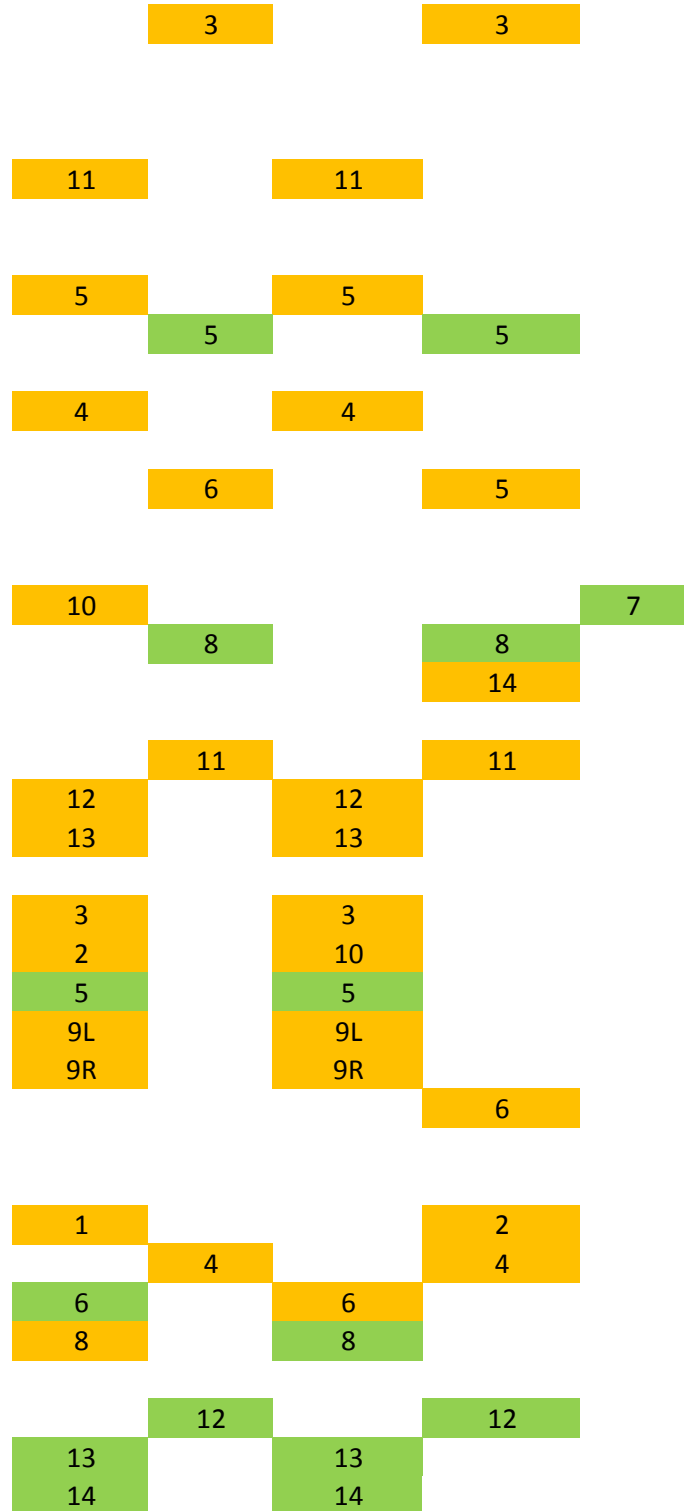

Kleedkamerindeling
maandag dinsdag woensdag donderdag vrijdag

JO8-1
JO8-2
JO8-3

JO9-1 di + do 18:00 - 19:00
JO9-2
JO9-3

MO9-1 ma + wo 17:45 - 19:00
MO9-2

JO10-1 ma + wo 18:00 - 19:00
JO10-2 di+do 19:00 - 20:00
JO10-3
JO10-4 ma + wo 18:00 - 19:00
JO10-5
JO10-6

JO11-1 di + do 18:00 - 19:00
JO11-2 di + do 19:00 - 20:15
JO11-3 do 18:00 - 19:00

MO11-1 di + do 17:45 - 19:00
MO11-2 ma + wo 17:45 - 19:00
MO11-3 ma + wo 17:45 - 19:00

JO12-1 ma + wo 18:00 - 19:00
JO12-2 ma + wo 17:00 - 18:00? / 18:00 - 19:00
JO12-3 ma + wo 19:00 - 20:15
JO12-4 ma + wo 17:45 - 19:00
JO12-5 ma + wo 17:45 - 19:00
JO12-6 do 18:00 - 19:00

JO13-1 ma + do 18:00 - 19:15
JO13-2 di + do 18:00 - 19:15
JO13-3 ma + wo 19:00 - 20:15 / 18:00 - 19:00
JO13-4 ma + wo 17:45 - 19:00 / 18:45 - 20:00

MO13-1 di + do 19:00 - 20:15
MO13-2 ma + wo 19:00 - 20:15
MO13-3 ma + wo 19:00 - 20:15